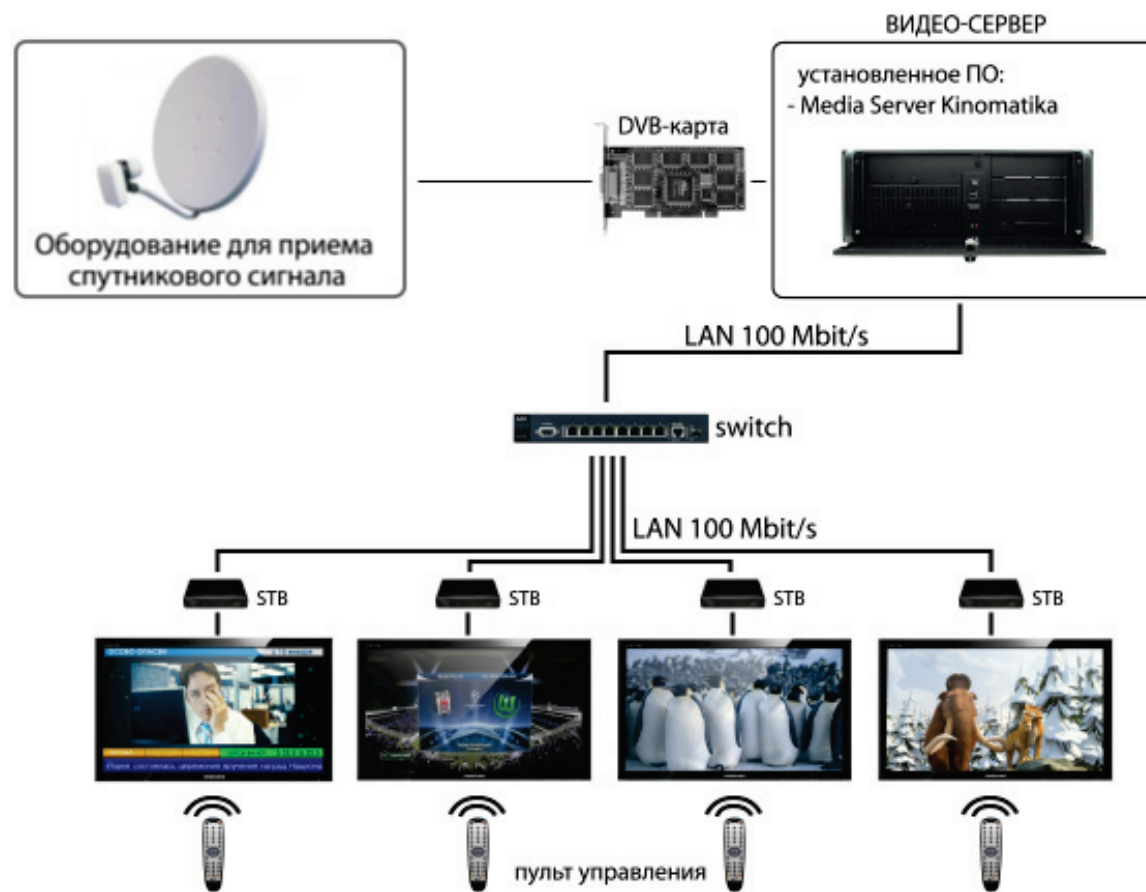

Принципиальная схема реализации KINOMATIKA® MEDIA SERVER